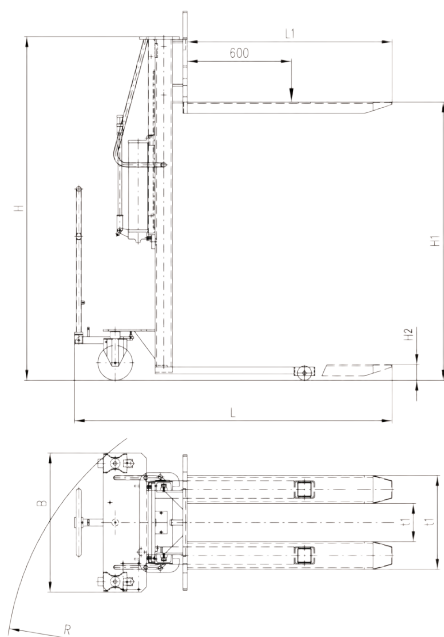

Manuelles Heben und Fahren Tragfähigkeit 600 - 1000kg

F 6RL

F 10RL

h 1600mm - 600/1000kg
h 2500mm - 800kg
h 3000mm - 600kg

Typ	Tragfähigkeit kg	B mm	H mm	H1 mm	H2 mm	L mm	L1 mm	t mm	t1 mm	R mm	Eigengewicht kg
F 6RL	630	635	1995	1600	90	1765	1115	250	500	1380	195
F 10RL	1000	810	1990	1600	90	1830	1180	220	540	2500	310